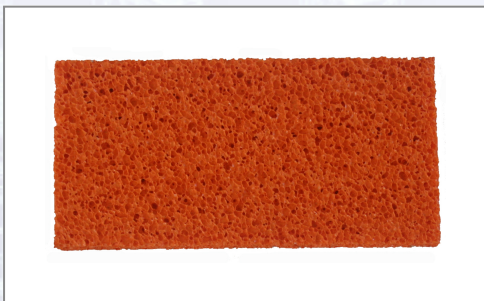

Ersatzgummi rot grob für Reibebrett 280x140mm

Art.Nr.	Beschreibung	Einheit
Z0910628	Ersatzgummi rot grob für Reibebrett 280x140x18mm 191Stk/Kart	ST

Standorte / Kontakt

GRAZ

Lorencic Bauservice GmbH
Puchstraße 208
8055 Graz