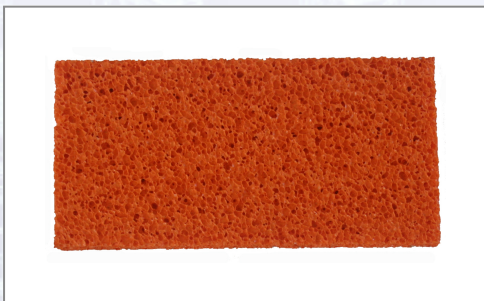

# Ersatzgummi rot grob für Reibebrett 280x140mm

Art.Nr.	Beschreibung	Einheit
Z0910628	Ersatzgummi rot grob für Reibebrett 280x140x18mm 191Stk/Kart	ST