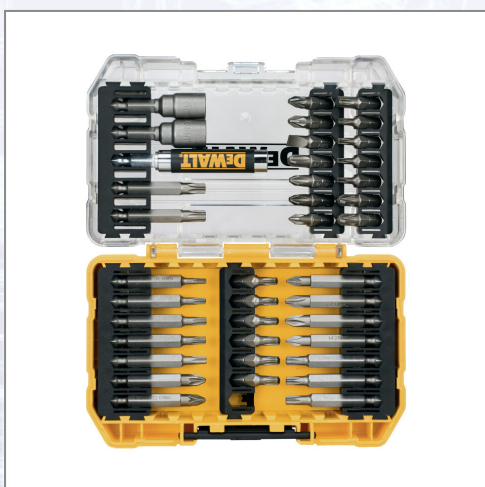

Bitset DEWALT® 25 mm/50 mm 40-tlg.

40-teiliges Schrauberbit-Set mit Phillips, Schlitz, Pozi, Torx und Bithalter, in 25 mm und 50 mm, in robustem Toughcase. Mit aufstellbarer Bithalterung für einfache Bitentnahme. Set bestehend aus: 25 mm: 1x Ph1, 2x Ph2, 1x Ph3, 2x Pz2, 2x Pz3, 2x T10, 2x T15, 3x T20, 3x T25, 2x T30, 1x SL6. 50 mm: 1x Ph1, 2x Ph2, 1x Pz1, 2x Pz2, 1x T10, 1x T15, 3x T20, 3x T25, 2x, 2x T30. Steckschlüssel: 8, 10 mm, Magnet-Bithalter.

Art.Nr.	Beschreibung	Einheit
ZDT70717-QZ	Bitset DEWALT® 25mm/50mm 40-tlg. inkl. Steckschlüssel, Bithalter, Toughcase	ST

Standorte / Kontakt

GRAZ

Lorencic Bauservice GmbH
Puchstraße 208
8055 Graz

Tel.: +43 316 47 25 64-0
Fax: +43 316 47 25 64-77
graz@lorencic.com