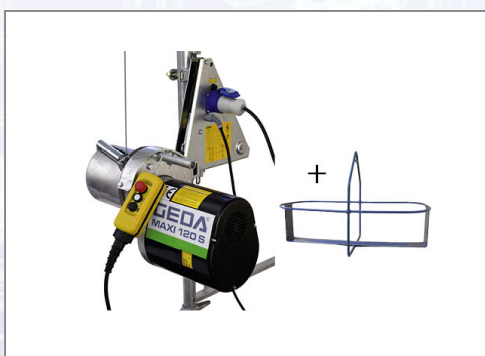

Gerüst-Seilaufzug GEDA Maxi 120 S

Gerüst-Seilaufzug ohne Schwenkarm mit einer Tragkraft von 120 kg. Steuerung mit Not-Aus 10 m, steckbar. Komplett mit Zugseil, Drallfänger und Haken. - 2 Hubgeschwindigkeiten 20 bzw. 60 m/min, - Motor 0,45 / 1,35 kW / 230 V / 50 Hz. MEHRWERTAKTION: Beim Kauf von 1 Gerüst-Seilaufzug GEDA Maxi 120 S samt Universal-Schwenkarm erhalten Sie im Aktionszeitraum einen Eimerträger GEDA für 2 Eimer im Wert von EUR 74,70 als kostenlose Beigabe!

Art.Nr.	Beschreibung	Einheit
ZG1298	Gerüst-Seilaufzug GEDA Maxi 120 S mit 81m Zugseil und Zusatzgewicht	ST

Standorte / Kontakt

GRAZ

Lorencic GmbH Nfg. & Co KG
Puchstraße 208
8055 Graz

Tel.: +43 316 47 25 64-0
Fax: +43 316 47 25 64-77
graz@lorencic.at