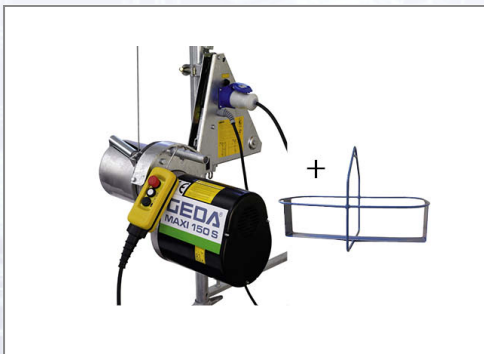

## Gerüst-Seilaufzug GEDA Maxi 150 S

Gerüst-Seilaufzug ohne Schwenkarm mit einer Tragkraft von 150 kg. Steuerung mit Not-Aus 10 m, steckbar. Komplett mit Zugseil, Drallfänger und Haken. - 2 Hubgeschwindigkeiten 15 bzw. 45 m/min, - Motor 0,45 / 1,35 kW / 230 V / 50 Hz. MEHRWERT-AKTION: Beim Kauf von 1 Gerüst-Seilaufzug GEDA Maxi 150 S samt Universal-Schwenkarm erhalten Sie im Aktionszeitraum einen Eimerträger GEDA für 2 Eimer im Wert von EUR 74,70 als kostenlose Beigabe!

Art.Nr.	Beschreibung	Einheit
ZG1287	Gerüst-Seilaufzug GEDA Maxi 150 S mit 81m Zugseil und Zusatzgewicht	ST