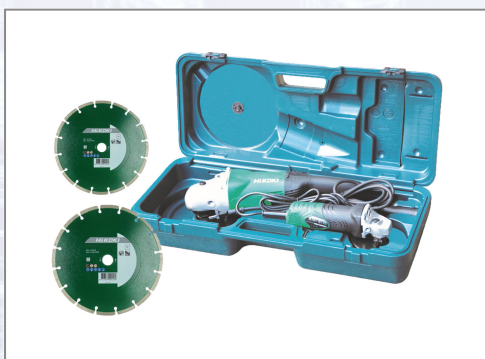

## Winkelschleifer-Set HIKOKI G13SR4 u. G23SW2 m. 2-Dia-Blätter

Set bestehend aus: 1x Winkelschleifer HIKOKI G13SR4, 1x Winkelschleifer HIKOKI G23SW2, 1x Dia-Blatt d= 125 mm, 1x Dia-Blatt d= 230 mm, im Kombikoffer. Winkelschleifer HIKOKI G13SR4: Kompakter Winkelschleifer mit flachem Getriebekopf für Arbeiten in Ecken und engen Stellen, Spindelarrretierung, sichere Auslaufablage, epoxidharzgepanzerte Wicklung und hochwertige Motorisolation. Technische Daten: - Leerlaufdrehzahl: 10000 /min, - Leistungsaufnahme: 730 W, - max. Leistungsaufnahme: 950 W, - Scheibendurchmesser: 125 mm, - Gewicht (nur Maschine): 1,8 kg. Im Lieferumfang

enthalten: Zusatzhandgriff, Schlüssel, Schutzhaube, Spannscheibe, Spannmutter. Winkelschleifer HIKOKI G23SW2: Kompakter Winkelschleifer mit Spindelarrretierung, sichere Auslaufablage, epoxidharzgepanzerte Wicklung, großflächiger, staubgeschützter Schalter für optimales Handling, flacher Getriebekopf für Arbeiten an engen Stellen, hochwertige Motorisolation und staubgeschützte Kugellager, Soft-grip Handgriff, 3 Befestigungsgewinde für Zusatzhandgriff. Technische Daten: - Leerlaufdrehzahl: 6600 /min, - Leistungsaufnahme: 2200 W, - max. Leistungsaufnahme: 3810 W, - Scheibendurchmesser: 230 mm, - Gewicht (nur Maschine): 5,1 kg. Im Lieferumfang enthalten: Schlüssel, Zusatzhandgriff.