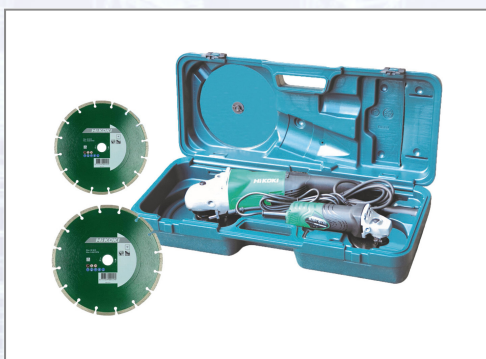

## Winkelschleifer-Set HIKOKI G13SR4 u. G23SW2 m. 2-Dia-Blätter

Set bestehend aus: 1x Winkelschleifer HIKOKI G13SR4, 1x Winkelschleifer HIKOKI G23SW2, 1x Dia-Blatt d= 125 mm, 1x Dia-Blatt d= 230 mm, im Kombikoffer. Winkelschleifer HIKOKI G13SR4: Kompakter Winkelschleifer mit flachem Getriebekopf für Arbeiten in Ecken und engen Stellen, Spindelarrretierung, sichere Auslaufablage, epoxidharzgepanzerte Wicklung und hochwertige Motorisolation. Technische Daten: - Leerlaufdrehzahl: 10000 /min, - Leistungsaufnahme: 730 W, - max. Leistungsaufnahme: 950 W, - Scheibendurchmesser: 125 mm, - Gewicht (nur Maschine): 1,8 kg. Im Lieferumfang

enthalten: Zusatzhandgriff, Schlüssel, Schutzhaube, Spannscheibe, Spannmutter. Winkelschleifer HIKOKI G23SW2: Kompakter Winkelschleifer mit Spindelarrretierung, sichere Auslaufablage, epoxidharzgepanzerte Wicklung, großflächiger, staubgeschützter Schalter für optimales Handling, flacher Getriebekopf für Arbeiten an engen Stellen, hochwertige Motorisolation und staubgeschützte Kugellager, Soft-grip Handgriff, 3 Befestigungsgewinde für Zusatzhandgriff. Technische Daten: - Leerlaufdrehzahl: 6600 /min, - Leistungsaufnahme: 2200 W, - max. Leistungsaufnahme: 3810 W, - Scheibendurchmesser: 230 mm, - Gewicht (nur Maschine): 5,1 kg. Im Lieferumfang enthalten: Schlüssel, Zusatzhandgriff.