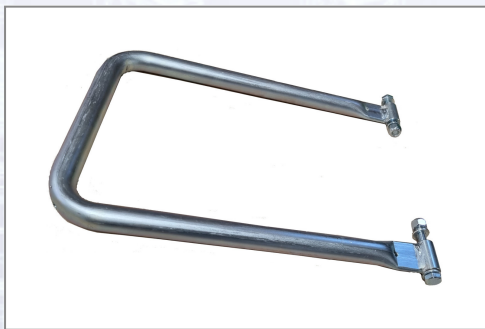

Schwenkbügel für Bauwinde IORI DM200ITT/ITLTT

Art.Nr.	Beschreibung	Einheit
ZMANTT	Schwenkbügel für Bauwinde IORI DM200ITT/ITLTT 2Stk/Garn.	GAR

Standorte / Kontakt

GRAZ

Lorencic Bauservice GmbH
Puchstraße 208
8055 Graz