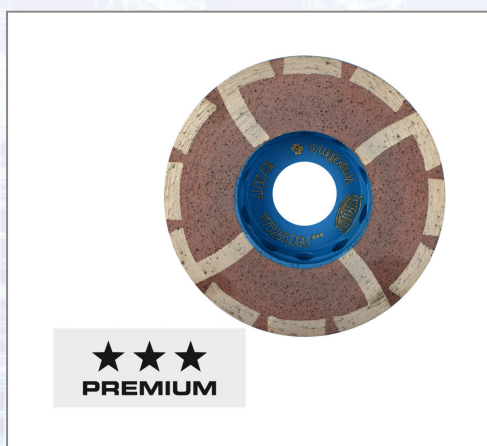

Diamant-Topfscheibe TYROLIT STHD DGU

Hochwertige Diamant-Topfscheibe mit PU-Ausschäumung für einen ruhigen Schliff und saubere Kantenbearbeitung. Bearbeitbare Materialien: Beton, Naturstein, Estrich, allg. Baumaterialien.

Art.Nr.	Beschreibung	Einheit
Z348387	Topfscheibe STHD 125x18x22,23, Sh 4mm, DGU geschäumt TYROLIT	ST

Standorte / Kontakt

GRAZ

Lorencic Bauservice GmbH
Puchstraße 208
8055 Graz

Tel.: +43 316 47 25 64-0
Fax: +43 316 47 25 64-77
graz@lorencic.com