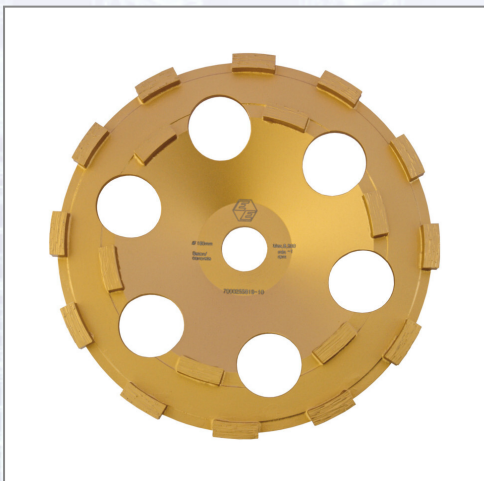

Diamant-Schleifteller Beton gold d= 180 mm für EBS 180 H

Art.Nr.	Beschreibung	Einheit
Z37112000	Diamant-Schleifteller Beton gold d=180mm für Betonschleifer EBS 180 H	ST

Standorte / Kontakt

GRAZ

Lorencic Bauservice GmbH
Puchstraße 208
8055 Graz