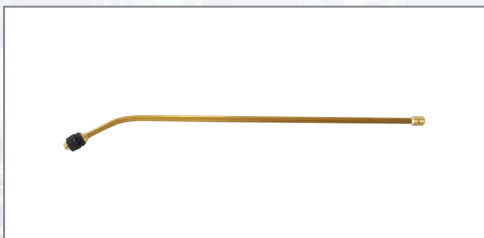

Spritzrohr 50 cm mit Düse für MESTO Ferru

Art.Nr.	Beschreibung	Einheit
Z3655	Spritzrohr MESTO 50cm mit Düse	ST

Standorte / Kontakt

GRAZ

Lorencic Bauservice GmbH
Puchstraße 208
8055 Graz

Tel.: +43 316 47 25 64-0
Fax: +43 316 47 25 64-77
graz@lorencic.at