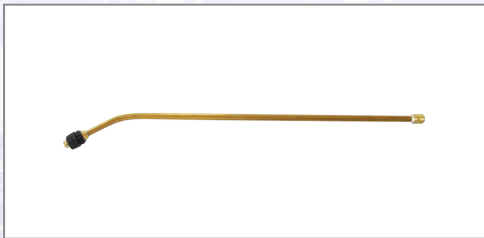

Spritzrohr 50 cm mit Düse für MESTO Ferru

Art.Nr.	Beschreibung	Einheit
Z3655	Spritzrohr MESTO 50cm mit Düse	ST

Standorte / Kontakt

GRAZ

Lorencic Bauservice GmbH
Puchstraße 208
8055 Graz

Tel.: +43 316 47 25 64-0
Fax: +43 316 47 25 64-77
graz@lorencic.com