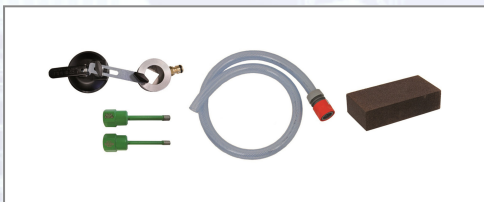

Startset für Akku-Diamant- Kernbohrmaschine EIBENSTOCK END 40 A

Im Lieferumfang enthalten: Anbohrhilfe mit Bohrschablone, Wasserschlauch mit GARDENA-Kupplung, Vollbohrkrone 6 / 8 mm, Schärfstein.

Art.Nr.	Beschreibung	Einheit
Z3583E000	Startset für Akku-Diamant-Kernbohrmaschine END 40 A	ST