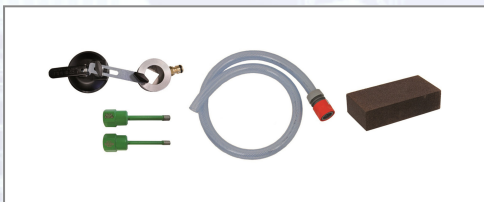

# Startset für Akku-Diamant- Kernbohrmaschine EIBENSTOCK END 40 A

Im Lieferumfang enthalten: Anbohrhilfe mit Bohrschablone,  
Wasserschlauch mit GARDENA-Kupplung, Vollbohrkrone 6 / 8  
mm, Schärfstein.

Art.Nr.	Beschreibung	Einheit
Z3583E000	Startset für Akku-Diamant-Kernbohrmaschine END 40 A	ST