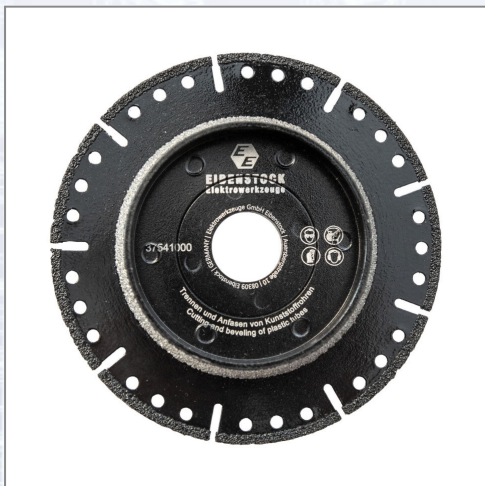

## Diamant-Trenn- und Anfassscheibe schwarz d= 125 mm für ERC 350

Diamant-Trenn- und Anfassscheibe d= 125 mm für HT- und KG-Rohre.

Art.Nr.	Beschreibung	Einheit
Z37541000	Dia-Trenn- und Anfassscheibe schwarz d=125mm für Rohrsäge ERC 350, HT- /KG-Rohre	ST