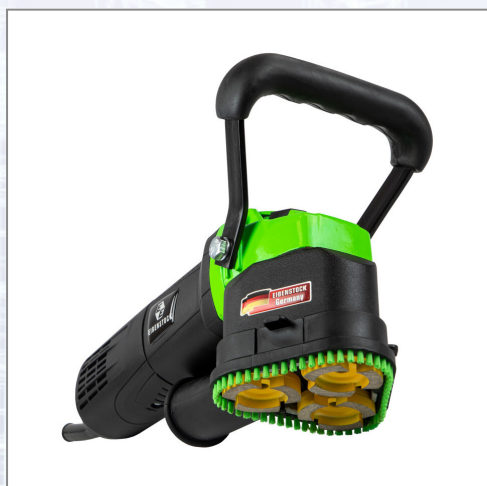

Eckenschleifer EIBENSTOCK EES 1400-3 - 3x44 mm

Der handliche Schleifer für Ecken und kleine Flächen z.B. Fensterlaibungen, Nischen, unter Heizkörpern. Ideal für Treppen- und Fliesensanierungen. Schleifen bis direkt an die Kante (bei entferntem Bürstenkranz). Ausstattung: - Elektronik: Sanftanlauf, Drehzahlregelung und -konstanthaltung, - leicht, kompakt und handlich: ideal auch für Überkopfarbeiten, - Staubabsaugung: staubarmes Arbeiten vor allem im Innenbereich. Technische Daten: - Scheibendurchmesser: 3x44 mm, - Leistungsaufnahme: 1400 W, - Nennspannung: 230 V, - Leerlaufdrehzahl: 4500 - 13000 U/min, - Werkzeugaufnahme: Spezial, - Gewicht: 3,3 kg. Im Lieferumfang enthalten: 3x Diamant-Schleifteller Beton gold d= 44 mm, Montagewerkzeug, im Koffer.

| Art.Nr. | Beschreibung | Einheit |
|-----------|---|---------|
| Z0620V000 | Eckenschleifer EES 1400-3, d=3x44mm, 230V/1400W inkl. 3 Dia-Schleifteller Beton | ST |

Standorte / Kontakt

GRAZ

Lorencic Bauservice GmbH
Puchstraße 208
8055 Graz