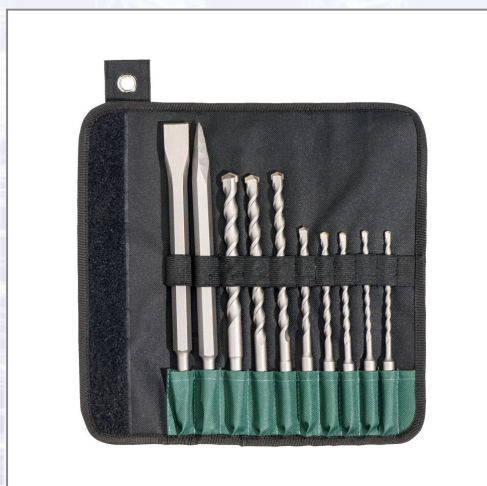

# Hammerbohrer- und Meißelset METABO SP SDS-Plus 10-tlg.

10-teiliges SDS-Plus Hammerbohrer- und Meißelset. Bohrer mit hochwertiger Hartmetall-Bohrspitze. Dynamischer, meißelförmiger Bohrkopf. Großvolumige S-Spiralgeometrie für schnellen Bohrmehltransport. Gute Bohrleistungen bei guter Standzeit. Zum Einsatz in Beton, Mauerwerk sowie Naturstein. In Rolltasche geliefert. Set bestehend aus: - Hammerbohrer: 1x 5 / 1x 5,5 / 1x 6 / 1x 7 / 1x 8 mm x 160 mm, - Hammerbohrer: 1x 10 / 1x 12 / 1x 14 mm x 210 mm, - 1x Spitzmeißel 250 mm, - 1x Flachmeißel 20 x 250 mm.

Art.Nr.	Beschreibung	Einheit
Z630824000	Hammerbohrer- und Meißelset METABO SP SDS-Plus 10-tlg.	ST