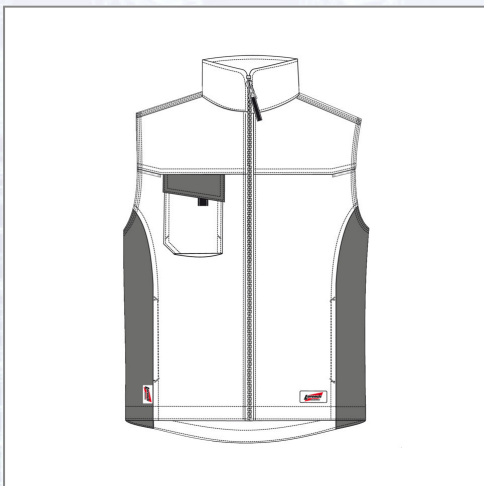

Winterweste LORENCIC-LO-ACTIVE 245 g weiß/anthrazit

Zweifarbige Winterweste mit Stehkragen aus Mischgewebe, 65 % Polyester, 35 % Baumwolle, 245 g/m². Mit Verschluss inkl. Reißverschluss, 2 Schubtaschen und 1 Brusttasche. Mit polarer Fleecefüllung (270 g/m²) gefüttert, die für zusätzliche Wärme und Komfort sorgt. Robuste, dreifache Nähte gewährleisten die Langlebigkeit des Produkts. Verstärkte Nähte an Taschenanfängen, Enden und allen beanspruchten Stellen zur Vermeidung von Nahtaufreißen. Größen: 46 - 62.

Art.Nr.	Beschreibung	Einheit
ZLO-ACTWA-WW62	Winterweste LO-ACTIVE weiß/anthrazit 245 g/m ² Gr. 62 VPE5	ST
ZLO-ACTWA-WW58	Winterweste LO-ACTIVE weiß/anthrazit 245 g/m ² Gr. 58 VPE5	ST
ZLO-ACTWA-WW60	Winterweste LO-ACTIVE weiß/anthrazit 245 g/m ² Gr. 60 VPE5	ST
ZLO-ACTWA-WW54	Winterweste LO-ACTIVE weiß/anthrazit 245 g/m ² Gr. 54 VPE5	ST
ZLO-ACTWA-WW56	Winterweste LO-ACTIVE weiß/anthrazit 245 g/m ² Gr. 56 VPE5	ST
ZLO-ACTWA-WW50	Winterweste LO-ACTIVE weiß/anthrazit 245 g/m ² Gr. 50 VPE5	ST
ZLO-ACTWA-WW52	Winterweste LO-ACTIVE weiß/anthrazit 245 g/m ² Gr. 52 VPE5	ST
ZLO-ACTWA-WW46	Winterweste LO-ACTIVE weiß/anthrazit 245 g/m ² Gr. 46 VPE5	ST