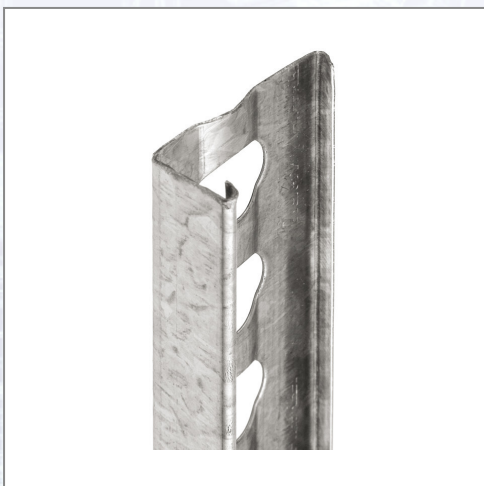

Putzabschlussprofile LORENCIC 14 mm

Innenputzprofile zur Herstellung exakter Putzabschlüsse aus verzinktem Stahlblech.

Art.Nr.	Beschreibung	Einheit
Z41210250LO	Putzabschlussprofil 14mm 2,50lfm/Sta 25Sta/Bd 86Bd/Pal	M