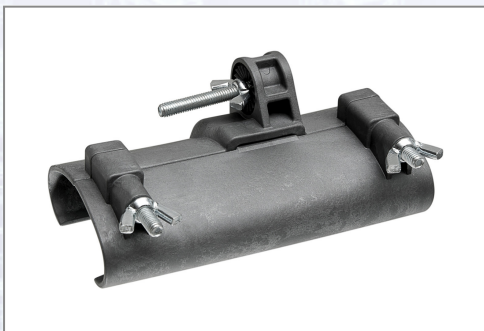

Flächenspachtel-Halter/Adapter für Alu- Teleskopstiel Z6400

Art.Nr.	Beschreibung	Einheit
Z6401	Flächenspachtel-Halter/Adapter für Alu-Teleskopstiel Z64000 VPE4	ST

Standorte / Kontakt

GRAZ

Lorencic Bauservice GmbH
Puchstraße 208
8055 Graz