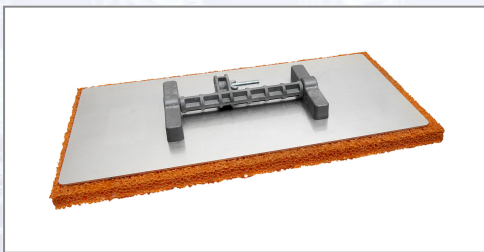

# Alu-Stielreihe mit Schwamm 200x400 mm OHNE Stiel

Art.Nr.	Beschreibung	Einheit
Z6405	Alu-Stielreihe mit Schwamm 200x400mm OHNE Stiel VPE2	ST