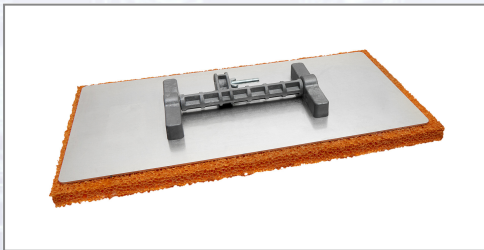

Alu-Stielreihe mit Schwamm 200x400 mm OHNE Stiel

Art.Nr.	Beschreibung	Einheit
Z6405	Alu-Stielreihe mit Schwamm 200x400mm OHNE Stiel VPE2	ST

Standorte / Kontakt

GRAZ

Lorencic Bauservice GmbH
Puchstraße 208
8055 Graz