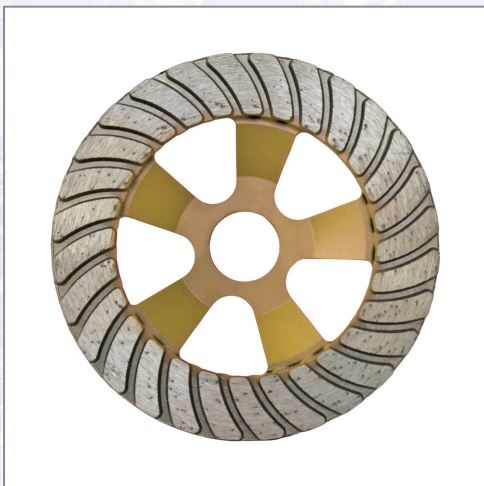

Diamant-Schleifteller Beton gold d= 125 mm für ELS 125 D

Zum Schleifen von Beton.

Art.Nr.	Beschreibung	Einheit
Z37126000	Dia-Schleifteller Beton gold d=125mm für Langhals-Sanierungsschleifer ELS 125 D	ST