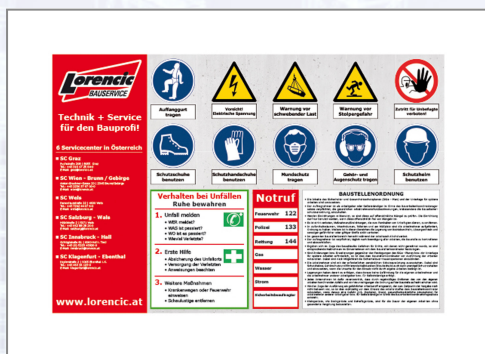

Hinweisschild Baustellenordnung LORENCIC

Sicherheit und Ordnung auf Ihrer Baustelle. Eine kostengünstige Möglichkeit die Baustellenordnung auf Ihrer Baustelle darzustellen. Versehen mit den wichtigsten Notrufnummern (Feuerwehr, Rettung, Polizei, internationaler Notruf, Gas, Wasser und Strom) und den gängigsten Gefahren-Hinweisschildern. Größe 660x1000 mm, Kunststoff 1,5 mm.

Art.Nr.	Beschreibung	Einheit
Z3274NLO	Hinweisschild Baustellenordnung 660x1000x1,5mm bedruckt	ST

Standorte / Kontakt

GRAZ

Lorencic Bauservice GmbH
Puchstraße 208
8055 Graz

Tel.: +43 316 47 25 64-0
Fax: +43 316 47 25 64-77
graz@lorencic.at