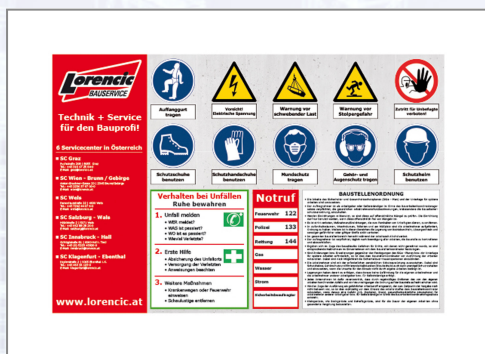

Hinweisschild Baustellenordnung LORENCIC

Sicherheit und Ordnung auf Ihrer Baustelle. Eine kostengünstige Möglichkeit die Baustellenordnung auf Ihrer Baustelle darzustellen. Versehen mit den wichtigsten Notrufnummern (Feuerwehr, Rettung, Polizei, internationaler Notruf, Gas, Wasser und Strom) und den gängigsten Gefahren-Hinweisschildern. Größe 660x1000 mm, Kunststoff 1,5 mm.

Art.Nr.	Beschreibung	Einheit
Z3274NLO	Hinweisschild Baustellenordnung 660x1000x1,5mm bedruckt	ST

Standorte / Kontakt

GRAZ

Lorencic Bauservice GmbH
Puchstraße 208
8055 Graz

Tel.: +43 316 47 25 64-0
Fax: +43 316 47 25 64-77
graz@lorencic.com