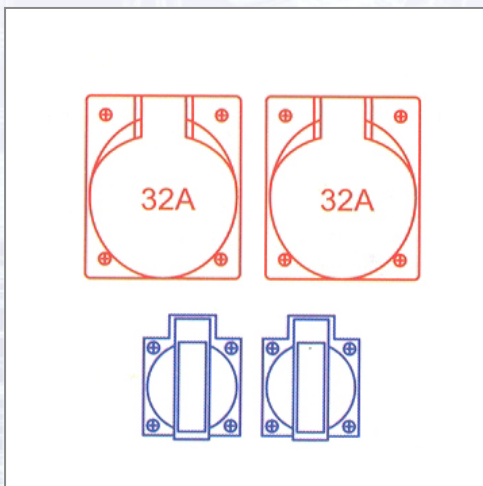

Vollgummiverteiler RIED

Mobiler Vollgummiverteiler Modell RIED IP 44, 285x235x281, aufklappbarer Scharnierdeckel. Verteiler betriebsfertig angeschlossen. Eingang: CEE-Gerätestecker 32 A 5p 400 V. Ausgang: 2 CEE-Steckdosen 32 A 5p 400 V ungesichert, 2 SK-Steckdosen 16 A 250 V IP 54 abgesichert ü. 1 LS 16 A 1p C. Leitungsschutzschalter.

Art.Nr.	Beschreibung	Einheit
Z9473001	Vollgummiverteiler RIED IP44 2x5/32 2xSSD GS32/5 Pc	ST

Standorte / Kontakt

GRAZ

Lorencic Bauservice GmbH
Puchstraße 208
8055 Graz

Tel.: +43 316 47 25 64-0
Fax: +43 316 47 25 64-77
graz@lorencic.com