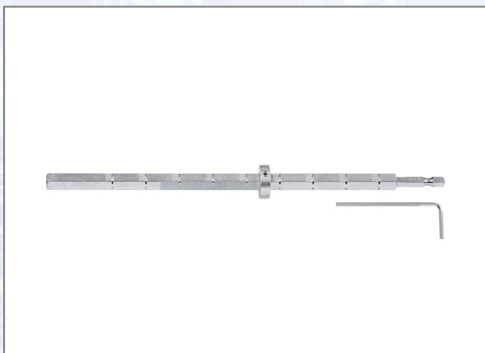

Montageset für Schraubdübel FISCHER TERMOZ SV II ECOTWIST

Art.Nr.	Beschreibung	Einheit
Z530356	Montageset 260mm für Schraubdübel TERMOZ SV II ECOTWIST	ST
Z530357	Montageset 400mm für Schraubdübel TERMOZ SV II ECOTWIST	ST