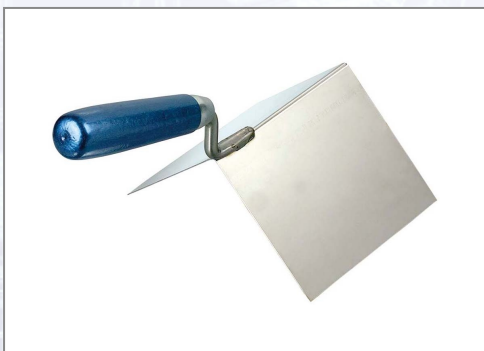

## Eckenkelle außen RF 80x60x60mm

Rostfrei.

Art.Nr.	Beschreibung	Einheit
Z4206503	Eckenkelle außen RF 80x60x60mm klein VPE50	ST