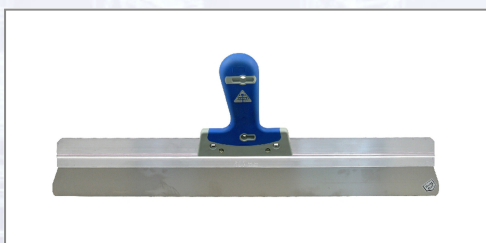

# Wandspachtel RF mit Alu-Rücken, runde Kante

Mit Alu-Rücken und Soft-Handgriff, Löcher für Stielhalter, Blatt mit abgerundeten Kanten.

Art.Nr.	Beschreibung	Einheit
Z13500	Wandspachtel RF 500mm runde Kanten VPE10	ST
Z136000	Wandspachtel RF 600mm runde Kanten VPE10	ST