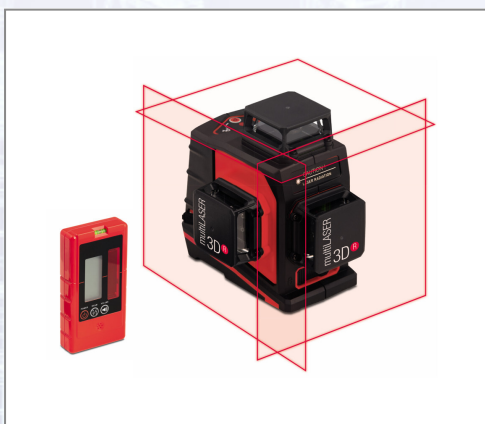

Linienlaser-Set BMI MULTILASER 3D-ROT

Der MULTILASER 3D-ROT ist ein selbstnivellierender, zeitsparender Linienlaser. Mit Lot-Funktion nach oben und unten durch die zweite vertikale Linie. 6 Kreuzlinien in allen Raumrichtungen können gleichzeitig angezeigt werden. 3 sichtbare, durchgehende Laserlinien (1 Horizontale, 2 Vertikale). Die gepulsten Laserlinien ermöglichen den Einsatz eines Empfängers (optional). Reichweite, auch im Freien, ca. 50 Meter. Merkmale: - automatische Nivellierung: spart durch ein magnetgedämpftes Pendel Einstellzeit und garantiert Präzision, - automatische Erkennung: ein blinkender Laserstrahl zeigt an, wenn das Gerät außerhalb des Selbstnivellierbereichs ist, -

Schräge: durch Ausschalten der Autonivellierung kann das Gerät auch „schräge Linien“ abbilden, - aufladbar beim Arbeiten, - drehbare Stativaufnahme (5/8 ") mit Feinjustierung ermöglicht ein leichtes, einfaches Ausrichten der vertikalen Laserlinien durch Justierschraube. Technische Daten: - Genauigkeit: +/- 2 mm auf 10 m, - Selbstnivellierbereich: +/- 3 °, - Spannungsversorgung: Lithium-Ionen- Akku, Betriebsdauer: ca. 5 h (bei Vollast), - Reichweite: d= 15 Meter, 50 Meter mit Empfänger, - Schutzklasse: IP 44 (Spritzwassergeschützt), - Lasertyp: Klasse 2, - Stativanschluss: 1/4 " und 5/8 ", - Maße (LxBxH): 106 x 67 x 30 mm, - Gewicht Laser: 0,18 kg. Im Lieferumfang enthalten: Grundgerät MULTILASER 3D, Empfänger und Halterung 4R, Magnethalterung, Laserzieltafel, Akku, Ladegerät im Tragekoffer.