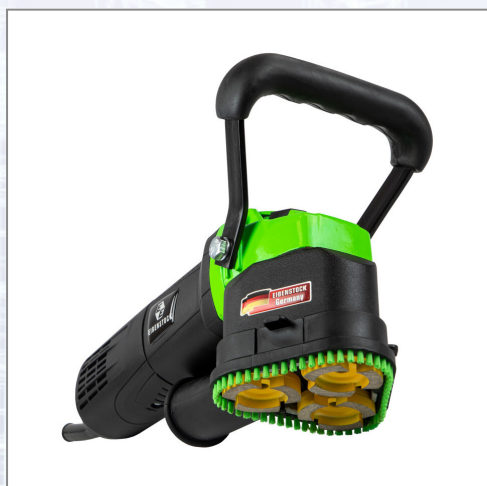

Eckenschleifer EIBENSTOCK EES 1400-3 - 3x44 mm

Der handliche Schleifer für Ecken und kleine Flächen z.B. Fensterlaibungen, Nischen, unter Heizkörpern. Ideal für Treppen- und Fliesensanierungen. Schleifen bis direkt an die Kante (bei entferntem Bürstenkranz). Ausstattung: - Elektronik: Sanftanlauf, Drehzahlregelung und -konstanthaltung, - leicht, kompakt und handlich: ideal auch für Überkopfarbeiten, - Staubabsaugung: staubarmes Arbeiten vor allem im Innenbereich. Technische Daten: - Scheibendurchmesser: 3x44 mm, - Leistungsaufnahme: 1400 W, - Nennspannung: 230 V, - Leerlaufdrehzahl: 4500 - 13000 U/min, - Werkzeugaufnahme: Spezial, - Gewicht: 3,3 kg. Im Lieferumfang enthalten: 3x Diamant-Schleifteller Beton gold d= 44 mm, Montagewerkzeug, im Koffer.

Art.Nr.	Beschreibung	Einheit
Z0620V000	Eckenschleifer EES 1400-3, d=3x44mm, 230V/1400W inkl. 3 Dia-Schleifteller Beton	ST

Standorte / Kontakt

GRAZ

Lorencic Bauservice GmbH
Puchstraße 208
8055 Graz

Tel.: +43 316 47 25 64-0
Fax: +43 316 47 25 64-77
graz@lorencic.com