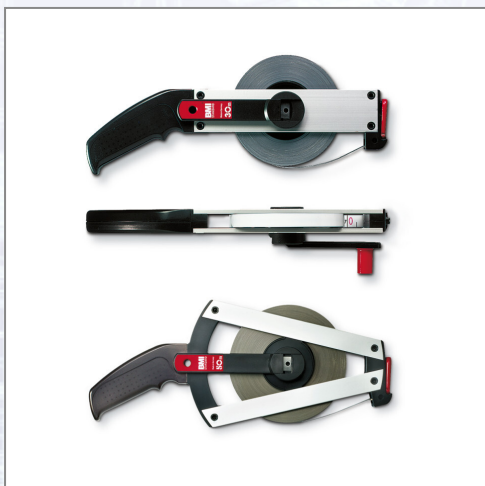

# Rahmenbandmaß Standard Stahl

Weiß lackiert, mit mm-Teilung, Bandanfang BF.

Art.Nr.	Beschreibung	Einheit
Z501024030BF	Rahmenbandmaß Standard 30m Stahl, weiß lackiert, Bandanfang BF	ST
Z501034050BF	Rahmenbandmaß Standard 50m Stahl, weiß lackiert, Bandanfang BF	ST