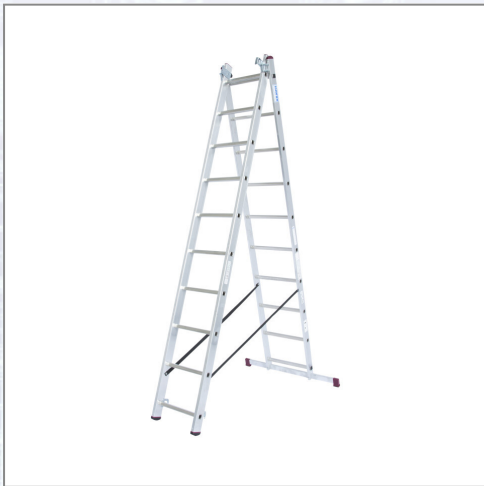

Vielzweckleiter Alu KRAUSE® CORDA® 3x10 Sprossen 2,80-6,15m

Dreiteilige vielseitig verwendbare Aluminium-Vielzweckleiter. Einsetzbar als Anlege-, Steh- und Schiebeleiter. Eigenschaften:

- treppengängig, - rundum profilierte Sprossen, - Stahl-Führungsprofile ermöglichen das komfortable Ausschieben der Leiter, - Quertraverse für sicheren Stand, - auch auf Treppen und Absätzen einsetzbar, - rutschhemmende Fußstopfen, - selbstsichernde Einrasthaken gegen ungewolltes Auseinandergleiten bei Anwendung und Transport, - bis 150 kg belastbar, - TÜV-geprüft. Wandstärke: 1,25 mm.

Art.Nr.	Beschreibung	Einheit
Z033406	Vielzweckleiter Alu KRAUSE® CORDA® 3x10 Sprossen 2,80-6,15m, Treppenf., Gew. 16,0kg	ST

Standorte / Kontakt

GRAZ

Lorencic Bauservice GmbH
Puchstraße 208
8055 Graz

Tel.: +43 316 47 25 64-0
Fax: +43 316 47 25 64-77
graz@lorencic.com