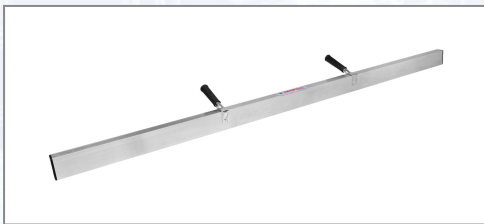

Betonabziehlatte Alu

Betonabziehlatten aus Aluminium mit 2 Handgriffen. Profil-
Abmessung: 80x40 mm.

Art.Nr.	Beschreibung	Einheit
Z3902	Betonabziehlatte Alu 250cm, 80x40mm kpl. mit 2 Handgriffen	ST
Z3904	Betonabziehlatte Alu 300cm, 80x40mm kpl. mit 2 Handgriffen	ST
Z3924	Betonabziehlatte Alu 150cm, 80x40mm kpl. mit 2 Handgriffen	ST
Z3900	Betonabziehlatte Alu 200cm, 80x40mm kpl. mit 2 Handgriffen	ST