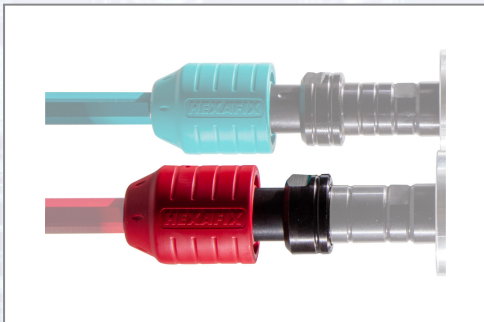

Gewindeadapter DUO von M-14 auf HEXAFIX

Zum Umrüsten von Handrührwerken mit M14 Innengewinde auf HEXAFIX. Passend für die Handrührwerke Xo 33 R DUO (Art. Nr. Z25154) und Xo 55 R DUO (Art. Nr. Z25160).

Art.Nr.	Beschreibung	Einheit
Z49540	Gewindeadapter DUO von M-14 auf HEXAFIX rot links für Handrührwerk Xo 33/55 R DUO	ST
Z49545	Gewindeadapter DUO von M-14 auf HEXAFIX türkis rechts für Handrührwerk Xo 33/55 R DUO	ST