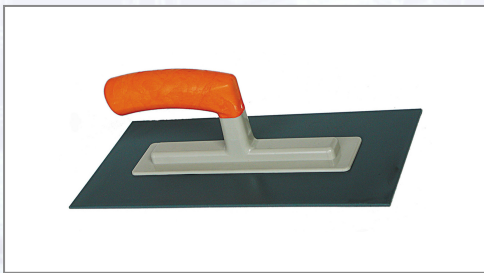

Glättkelle Kunststoff

Zum Auftragen und Strukturieren von Putzen.

Art.Nr.	Beschreibung	Einheit
Z1425160	Glättkelle Kunststoff 280x140x2mm VPE40	ST

Standorte / Kontakt

GRAZ

Lorencic Bauservice GmbH
Puchstraße 208
8055 Graz