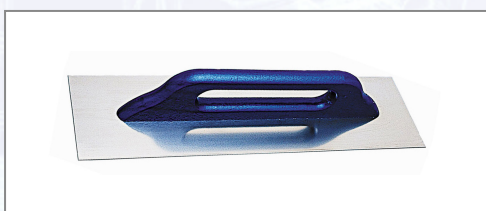

Aufziehglätte KAUFMANN Expert

Griff

aufgepresst.

Art.Nr.	Beschreibung	Einheit
Z2101803	Aufziehglätte Expert 480x130x0,7mm - Griff aufgepresst VPE25	ST

Standorte / Kontakt

GRAZ

Lorencic Bauservice GmbH
Puchstraße 208
8055 Graz