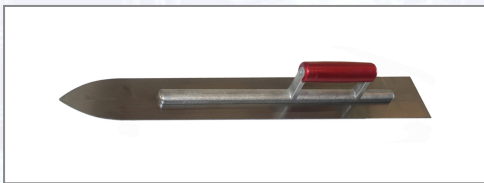

Bodenlegerglätte

Aus Spezialstahl, mit rot lackiertem Holzgriff.

Art.Nr.	Beschreibung	Einheit
Z0566345	Bodenlegerglätte 450x90mm VPE20	ST
Z0566350	Bodenlegerglätte 500x90mm VPE20	ST
Z0566360	Bodenlegerglätte 600x90mm VPE20	ST
Z0566370	Bodenlegerglätte 700x90mm VPE20	ST
Z0566380	Bodenlegerglätte 800x90mm VPE20	ST