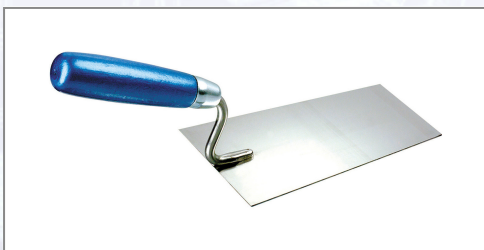

Maurerkelle KAUFMANN Schwanenhals

Rostfrei.

Art.Nr.	Beschreibung	Einheit
Z4305903	Maurerkelle 160mm RF mit Schwanenhals VPE50	ST
Z4305901	Maurerkelle 180mm RF mit Schwanenhals VPE50	ST

Standorte / Kontakt