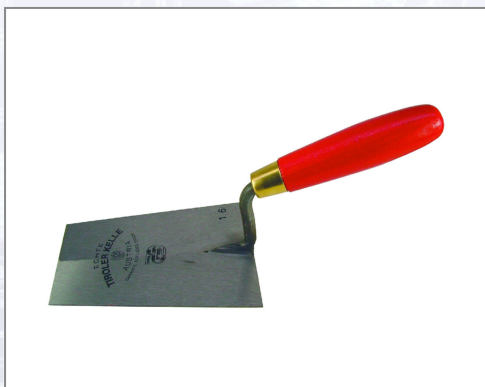

Maurerkelle gerader Hals

Geschweißt.

Art.Nr.	Beschreibung	Einheit
Z0162418	Maurerkelle 180mm geschweißt, mit geradem Hals	ST

Standorte / Kontakt

GRAZ

Lorencic Bauservice GmbH
Puchstraße 208
8055 Graz

Tel.: +43 316 47 25 64-0
Fax: +43 316 47 25 64-77
graz@lorencic.com