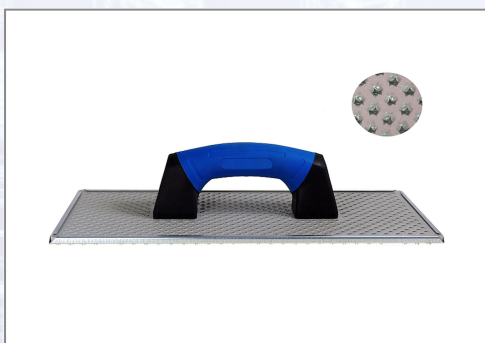

Reibebrett mit Blechauflage inkl. Lochungen

Zum Aufrauen und Schleifen von Dämmstoffplatten.

| Art.Nr. | Beschreibung | Einheit |
|---------|---|---------|
| Z38160 | Reibebrett mit Blechauflage 380x160mm inkl. Lochungen VPE20 | ST |