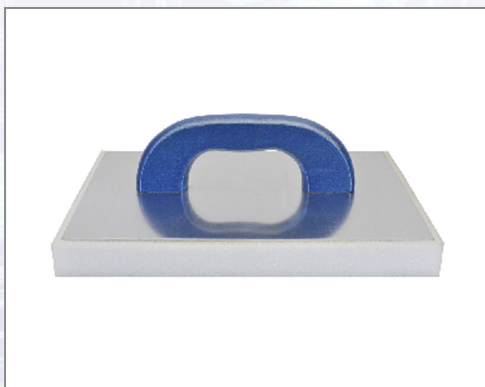

Reibebrett Alu mit Polybelag

Reibebrett

aus

Aluminium.

Art.Nr.	Beschreibung	Einheit
Z20301	Reibebrett Alu 300x220mm mit Polybelag 30mm VPE10	ST

Standorte / Kontakt

GRAZ

Lorencic Bauservice GmbH
Puchstraße 208
8055 Graz