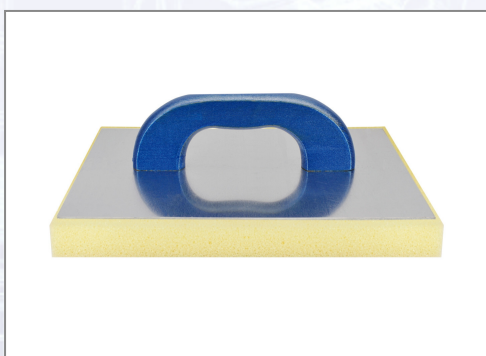

Reibebrett Alu mit gelbem Belag

Art.Nr.	Beschreibung	Einheit
Z2030APA	Reibebrett Alu 320x230mm mit gelbem Belag 30mm VPE10	ST
Z2030BPA	Ersatzgummi gelb für Reibebrett Alu 320x230x30mm 100Stk/Kart 8Kart/Pal	ST