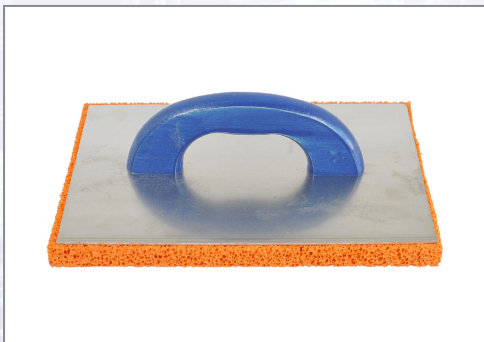

Reibebrett Alu mit grobem Belag

Mit Handgriff, extra starker Aluplatte.

| Art.Nr. | Beschreibung | Einheit |
|-----------|---|---------|
| Z20300320 | Reibebrett Alu mit Schwammgummi orange grob 320x220mm | ST |