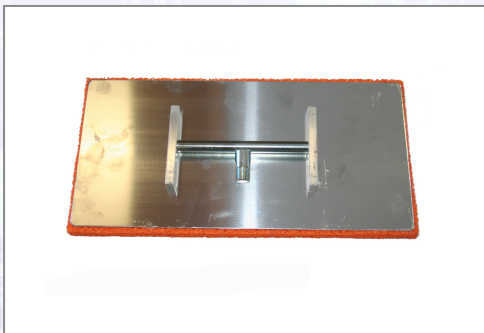

## Alu-Stielreihe OHNE Stiel

Art.Nr.	Beschreibung	Einheit
Z1950000	Alu-Stielreihe mit Schwamm 400x200mm OHNE Stiel 50Stk/Karton	ST