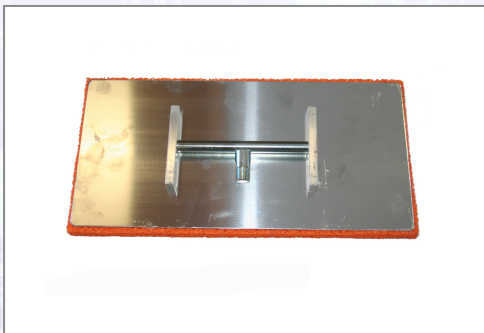

Alu-Stielreihe OHNE Stiel

Art.Nr.	Beschreibung	Einheit
Z1950000	Alu-Stielreihe mit Schwamm 400x200mm OHNE Stiel 50Stk/Karton	ST

Standorte / Kontakt

GRAZ

Lorencic Bauservice GmbH
Puchstraße 208
8055 Graz

Tel.: +43 316 47 25 64-0
Fax: +43 316 47 25 64-77
graz@lorencic.at