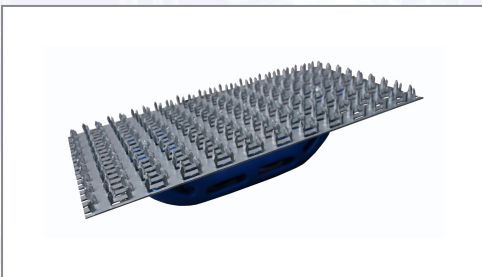

## Putzkratzer mit Griff

Art.Nr.	Beschreibung	Einheit
Z01418	Putzkratzer mit Griff 245x130mm	ST