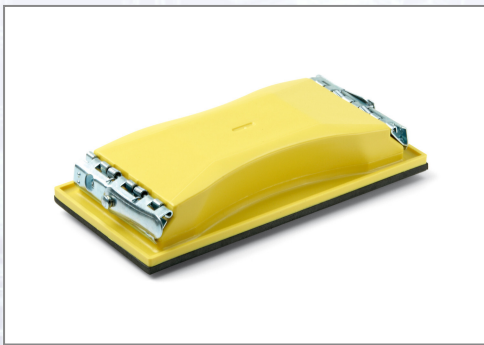

Handschleifer SANDPAD

Mit 3 mm Moosgummi-Belag.

Art.Nr.	Beschreibung	Einheit
Z40145	Handschleifer SANDPAD 102x210mm VPE10	ST

Standorte / Kontakt

GRAZ

Lorencic Bauservice GmbH
Puchstraße 208
8055 Graz

Tel.: +43 316 47 25 64-0
Fax: +43 316 47 25 64-77
graz@lorencic.at