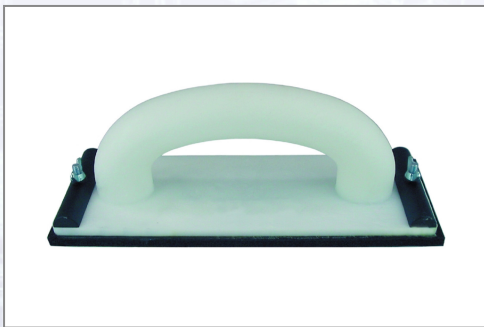

Handschleifer mit Bogengriff

Schlagfest mit Bogengriff, Kautschukbelag und 2 Klemmleisten für Schleifbeläge. Mit Flügelschrauben.

Art.Nr.	Beschreibung	Einheit
Z1550080	Handschleifer 240x85mm aus Kunststoff	ST