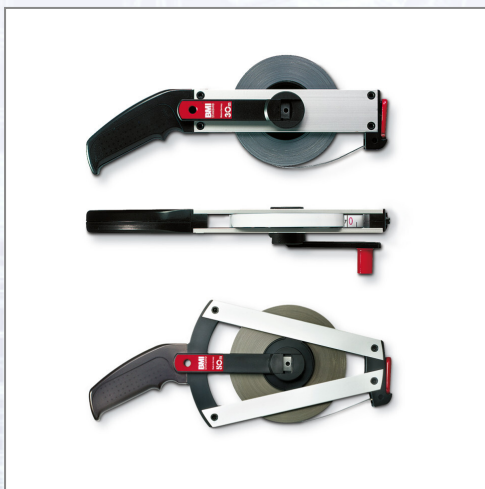

# Rahmenbandmaß Standard Stahl

Weiß lackiert, mit mm-Teilung, Bandanfang BF.

Art.Nr.	Beschreibung	Einheit
Z501024030BF	Rahmenbandmaß Standard 30m Stahl, weiß lackiert, Bandanfang BF	ST
Z501034050BF	Rahmenbandmaß Standard 50m Stahl, weiß lackiert, Bandanfang BF	ST