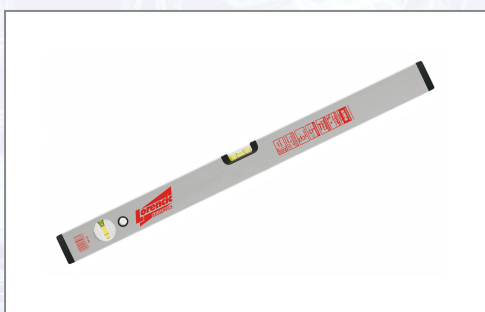

Wasserwaage LORENCIC

Alu-Rohrprofil silber eloxiert mit 1 Waagrecht- und 1 Senkrechtlibelle. Dimensionen 48x22 mm, 560 g/lfm. In den Längen 150 und 200 cm: 610 g/lfm. Libellen elektronisch kontrolliert, Waagrechtlibelle mit Vergrößerungslinse und Leuchtbelag, unzerbrechliche Acrylglas-Blocklibellen und stoßdämpfende Endkappen. Maximale Messtoleranz in Standardposition 0,5 mm/m (0,029 °).

Art.Nr.	Beschreibung	Einheit
Z376060LO	Wasserwaage silber 60cm	ST
Z376080LO	Wasserwaage silber 80cm	ST
Z376100LO	Wasserwaage silber 100cm	ST
Z376120LO	Wasserwaage silber 120cm	ST
Z376150LO	Wasserwaage silber 150cm	ST
Z376200LO	Wasserwaage silber 200cm	ST