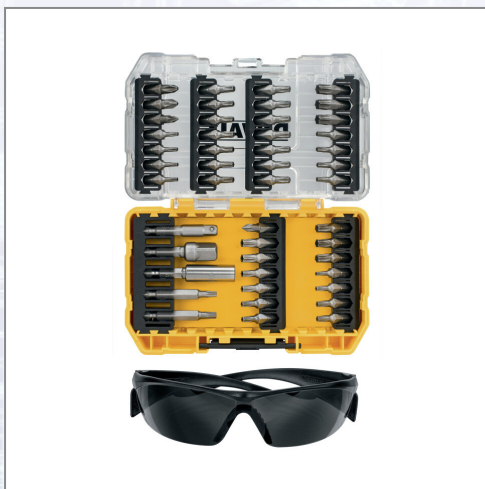

## Bitset DEWALT® 47-tlg.

47-tlg. High Performance Schrauber-Bitset inkl. Sicherheitsbrille in robustem Tough Case. 25 mm und 50 mm Schrauber-Bits in DEWALT® Qualität. Hochwertiger Magnetbithalter integriert. Set bestehend aus: 25 mm: 1x PH1 / 1x PH2 / 1x PZ1 / 1x PZ2 / 4x T10 / 4x T15 / 8x T20 / 8x T25 / 3x T30 / 3x T40 / 1x T10H / 1x T15H / 2x T20H / 2x T25H / 2x T30H. 50 mm: 1x T20 / 1x T25. Adapter 1/4 " Sechskant auf 1/4 " Vierkant, Adapter 1/4 " Sechskant auf 3/8 " Vierkant, Magnetischer Bithalter, Sicherheitsbrille.

Art.Nr.	Beschreibung	Einheit
ZDT70704-QZ	Bit-Set DEWALT® 47-tlg. PZ/PH/TORX inkl. Magnetbithalter, Sicherheitsbrille VPE5	ST