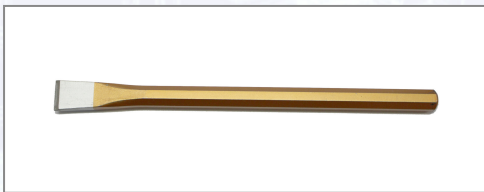

## Flachmeißel GEDORE

Aus CV-Lufthärte-Sonderstahl, Achtkantschaft, hoch legiert.

Art.Nr.	Beschreibung	Einheit
Z1041040	Flachmeißel GEDORE spezial, luftgehärtet, 300mm	ST
Z1041050	Flachmeißel GEDORE spezial, luftgehärtet, 350mm	ST
Z1041060	Flachmeißel GEDORE spezial, luftgehärtet, 400mm	ST