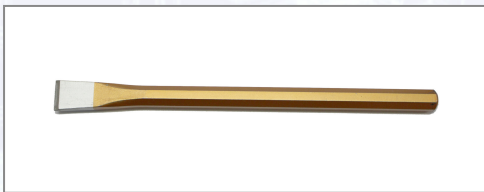

Flachmeißel GEDORE

Aus CV-Lufthärte-Sonderstahl, Achtkantschaft, hoch legiert.

Art.Nr.	Beschreibung	Einheit
Z1041040	Flachmeißel GEDORE spezial, luftgehärtet, 300mm	ST
Z1041050	Flachmeißel GEDORE spezial, luftgehärtet, 350mm	ST
Z1041060	Flachmeißel GEDORE spezial, luftgehärtet, 400mm	ST