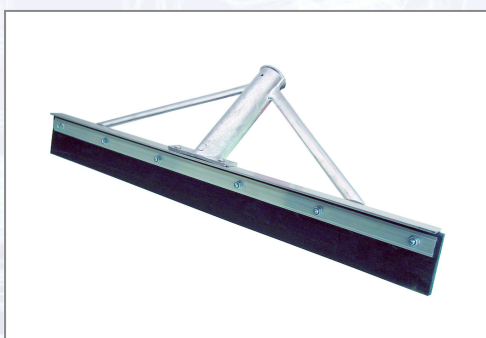

Alu-Gummischieber OHNE Stiel

Art.Nr.	Beschreibung	Einheit
Z42110	Alu-Gummischieber 600x65mm OHNE Stiel	ST

Standorte / Kontakt

GRAZ

Lorencic Bauservice GmbH
Puchstraße 208
8055 Graz

Tel.: +43 316 47 25 64-0
Fax: +43 316 47 25 64-77
graz@lorencic.com