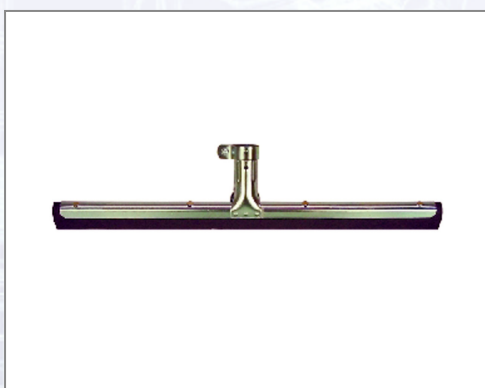

## Fliesenwischer 600 mm OHNE Stiel

Fliesen/Wasserschieber mit doppeltem Moosgummistreifen.

Art.Nr.	Beschreibung	Einheit
Z13265	Fliesenwischer 600mm OHNE Stiel VPE10	ST