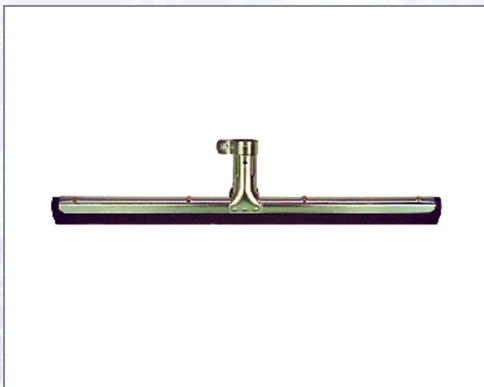

Fliesenwischer 600 mm OHNE Stiel

Fliesen/Wasserschieber mit doppeltem Moosgummistreifen.

Art.Nr.	Beschreibung	Einheit
Z13265	Fliesenwischer 600mm OHNE Stiel VPE10	ST

Standorte / Kontakt

GRAZ

Lorencic Bauservice GmbH
Puchstraße 208
8055 Graz