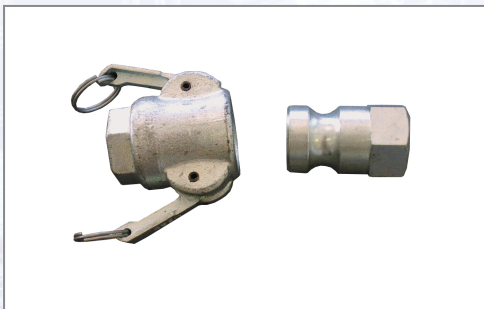

## Mörtelschlauch-Kupplung 50 mm IG

Art.Nr.	Beschreibung	Einheit
Z20078X	Mörtelschlauch-Kupplung 50mm MT 2" IG mit Dichtung	ST
Z200781X	Mörtelschlauch-Kupplung 50mm VT 2" IG	ST