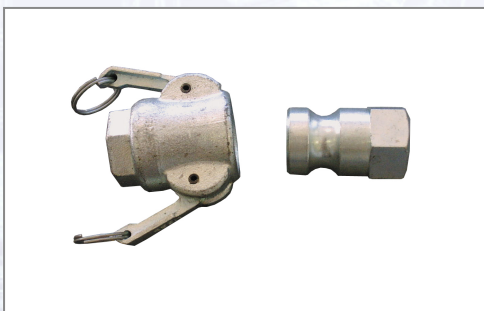

Mörtelschlauch-Kupplung 50 mm IG

Art.Nr.	Beschreibung	Einheit
Z20078X	Mörtelschlauch-Kupplung 50mm MT 2" IG mit Dichtung	ST
Z200781X	Mörtelschlauch-Kupplung 50mm VT 2" IG	ST

Standorte / Kontakt

GRAZ

Lorencic Bauservice GmbH