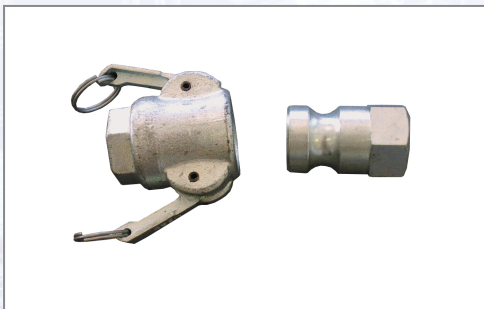

## Mörtelschlauch-Kupplung 25 mm IG

Art.Nr.	Beschreibung	Einheit
Z1992X	Mörtelschlauch-Kupplung 25mm MT 1" IG LW 24 mit Dichtung	ST
Z1993X	Mörtelschlauch-Kupplung 25mm VT 1" IG LW 24	ST
Z199301X	Mörtelschlauch-Kupplung 25mm VT 5/4" IG	ST
Z00040729	Mörtelschlauch-Kupplung 25mm MT 1" IG Alu drehbar mit Dichtung	ST